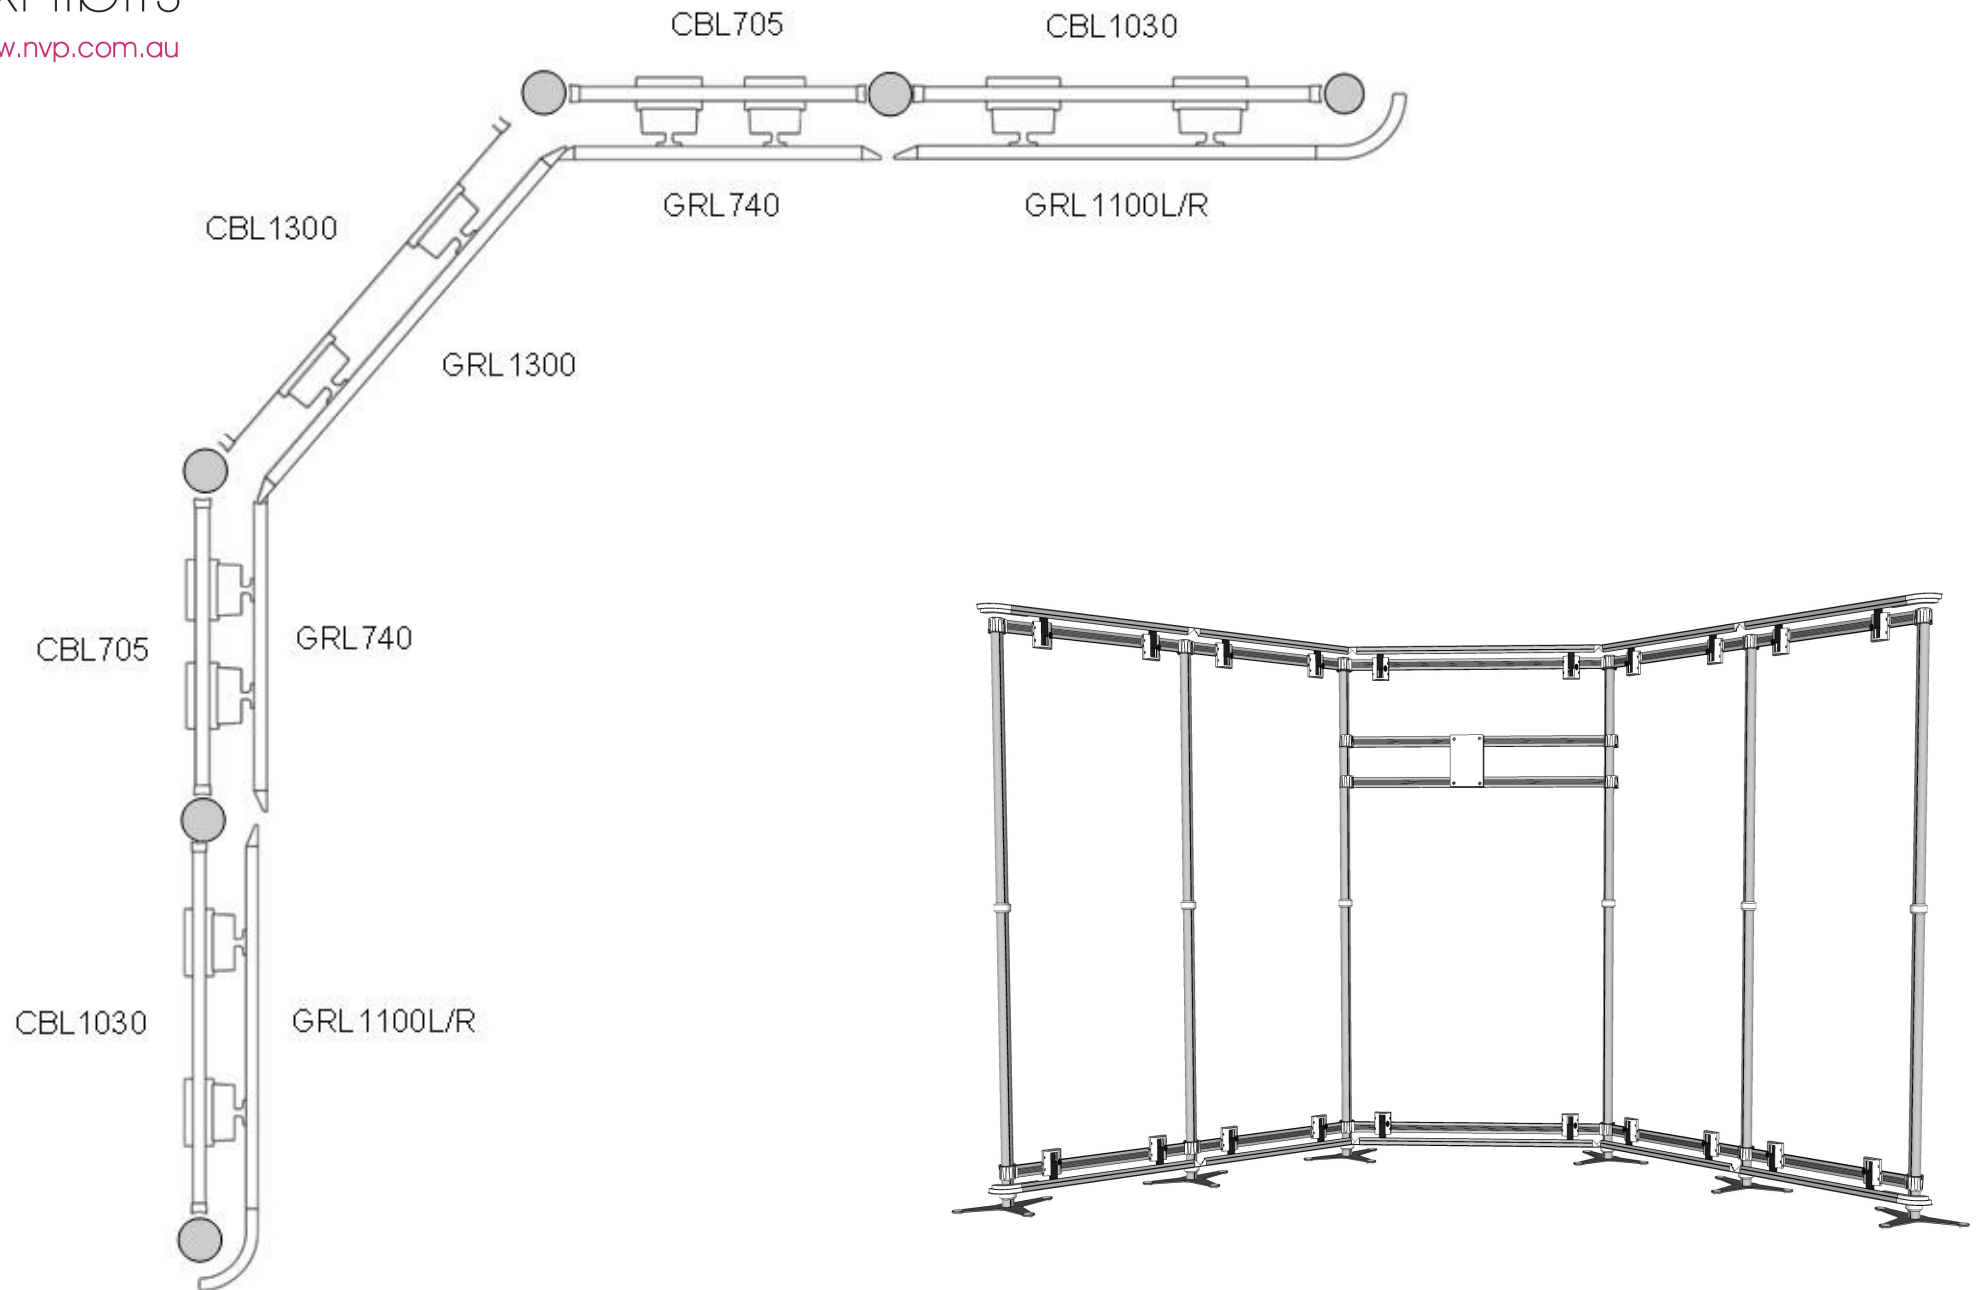

### 3 X 3 CORNER CONFIGURATION

## 2.2m INLINE CONFIGURATION